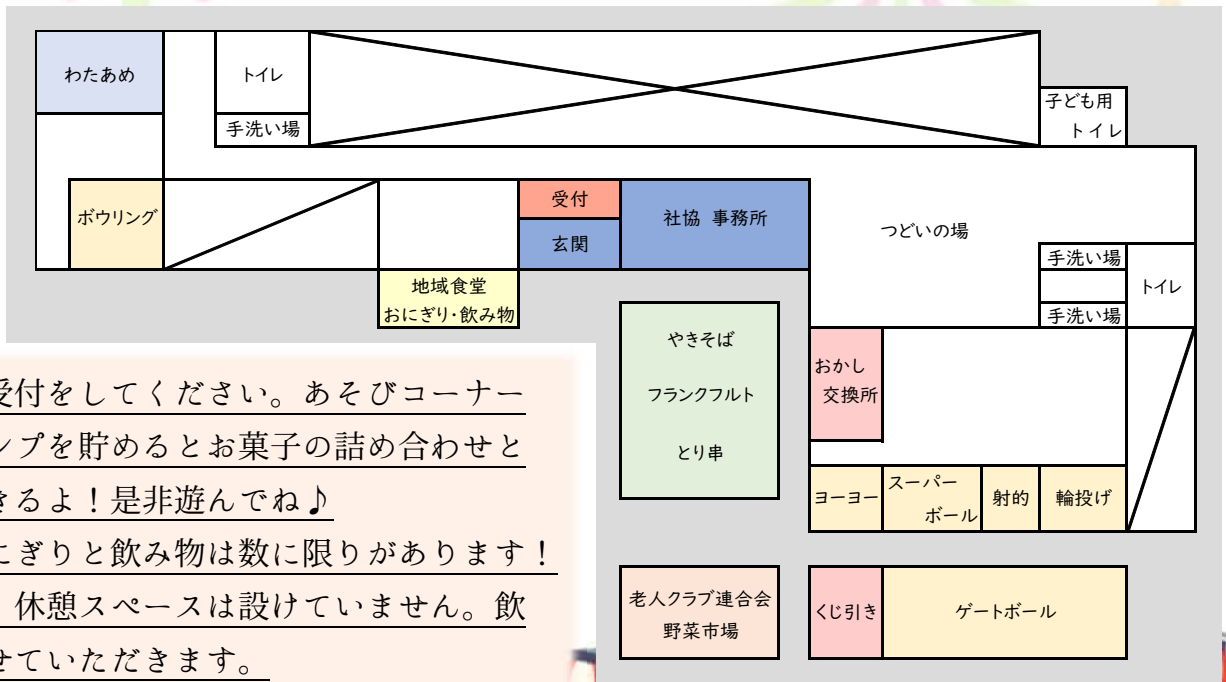

- ・わたあめづくり

老人クラブ連合会

- ・野菜市場 (1袋100円)

※天候、野菜の収穫量によって内容を変更させていただくことがあります

会場案内

最初に玄関で受付をしてください。あそびコーナーで遊んでスタンプを貯めるとお菓子の詰め合わせとくじ引きができるよ！是非遊んでね♪

無料配布のおにぎりや飲み物は数に限りがあります！
 飲食スペース、休憩スペースは設けていません。飲食は禁止とさせていただきます。

ご理解とご協力よろしく申し上げます！！